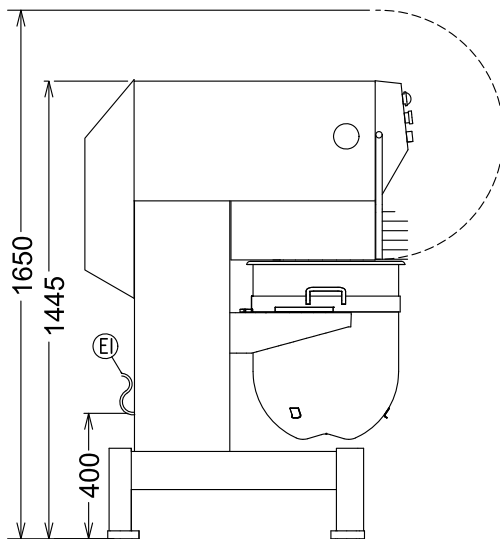

### Goedkeuring

Front aanzicht

Zij aanzicht

EI = Elektrische aansluiting

Boven aanzicht

#### Algemene gegevens

Externe afmetingen, lengte 685 mm

Externe afmetingen, breedte 1030 mm

Externe afmetingen, hoogte 1445 mm

Gewicht, netto (kg) 340

Waterdichtheid index IP23