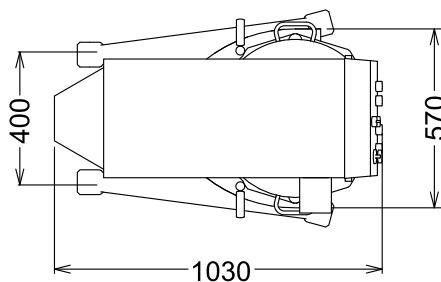

### Goedkeuring

Front aanzicht

Zij aanzicht

EI = Elektrische aansluiting

Boven aanzicht

#### Algemene gegevens

Externe afmetingen, lengte 685 mm

Externe afmetingen, breedte 1030 mm

Externe afmetingen, hoogte 1445 mm

Gewicht, netto (kg) 340

Waterdichtheid index IP23