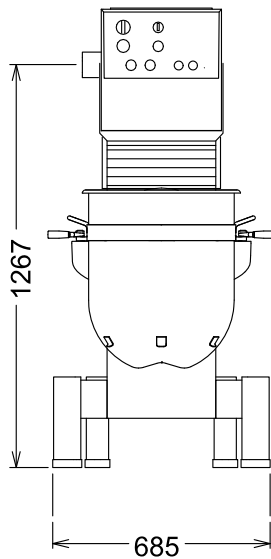

Front aanzicht